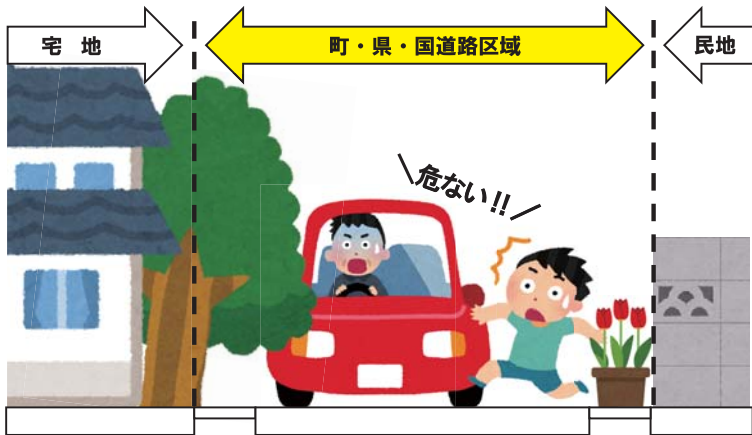

ゆい
中村 優唯 ちゃん
令和5年12月19日生まれ
(母 沙耶香さん)

おめでとう！こうざきっこ

あなたの所有地は大丈夫ですか？
道路上に張り出している
樹木伐採をお願いします！

私有地から道路や歩道に樹木や枝がはみ出していると、車や歩行者の通行や視界の妨げになり、大変危険です。事故を未然に防ぐためにも、はみ出した樹木の伐採にご協力をお願いします。

私有地の生垣や庭木等からの倒木や道路上に張り出した枝の落下等により、通行中の歩行者や車両等が損傷する事故が発生した場合には、樹木の所有者が賠償を問われる場合があります。