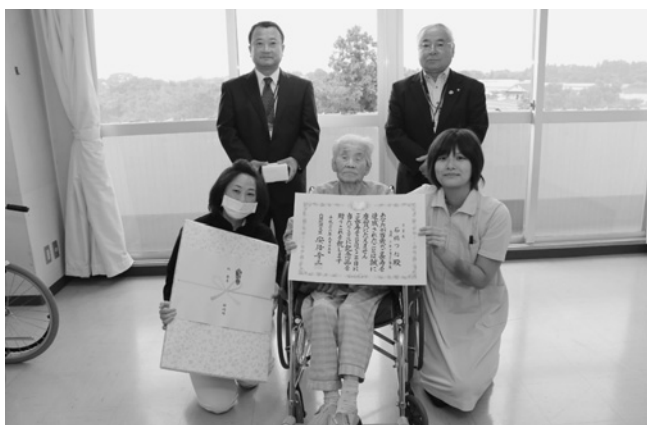

個人の成績は次のとおりです。

飯島 拓磨君	走高跳	優勝	1m65
巻嶋 大輝君	砲丸投	優勝	12m41
巻嶋 一輝君	砲丸投	3位	12m15
池上 和真君	1年1500m	第3位	4分28秒81

飯島 拓磨君

巻嶋 大輝君

池上 和真君

巻嶋 一輝君

福田啓さん(中央)

石橋つねさん(前列中央)

100歳の長寿おめでとうございます

10月15日、100歳の長寿をお祝いして福田啓さん(郡)、石橋つねさん(植房)、澤田福次さん(武田)の3名に贈呈式が行われました。

内閣総理大臣の祝状と銀杯が香取健康福祉センター栗芝副センター長より手渡され、町からも記念品をお渡ししました。

これからもお体に気をつけて、元気でお過ごしください。御長寿本当におめでとうございます。

澤田福次さん(左から2番目)

香取圏域ふれあいまつりが開催

10月5日、第4回となる「香取圏域ふれあいまつり」が神崎ふれあいプラザで開催されました。

このお祭りは、香取地域にお住まいの障がいのある方々と地域住民の交流を目的に、毎年香取郡内の各市町を巡回して開催されているもので、当日は障がい者施設や市民団体による芸能発表、作品展示などが行われました。ステージでは観客席から飛び入り参加する人もたくさんいて、会場が一体となった熱気に包まれ大盛況でした。

コールくすのきによる手話を交えた合唱