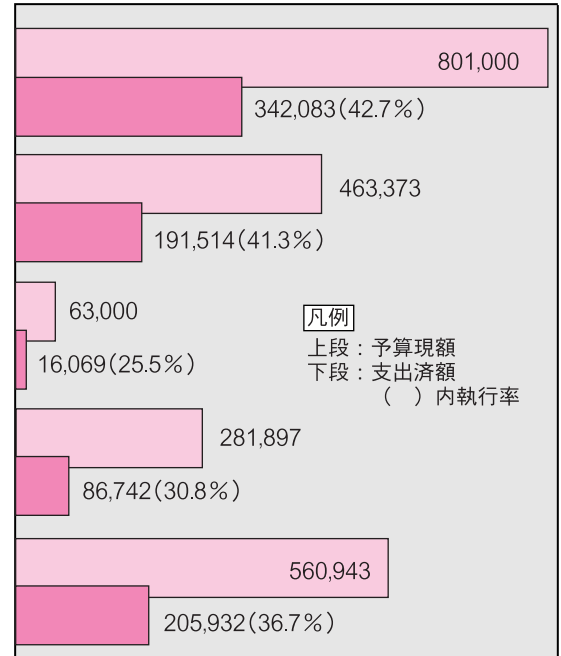

歳出

単位：千円

主な事業の執行状況（9月末現在）

単位：千円

事業名	予算現額	契約済額	支出済額
地域交流拠点施設(道の駅)整備事業 (繰越分を含む)	542,947	400,851	107,754
道の駅駐車場整備事業(繰越分を含む)	335,633	266,913	48,137
デジタル防災行政無線改修事業	60,102	0	0
町道舗装修繕・排水整備等事業	50,553	41,214	18,728
米沢小学校空調設備改修事業	46,890	36,739	0
町道成田神崎線整備事業	35,415	9,393	0
道路ストック総点検調査事業	21,235	17,280	0
浄水場移転復旧事業【水道事業会計】	493,420	483,210	190,330