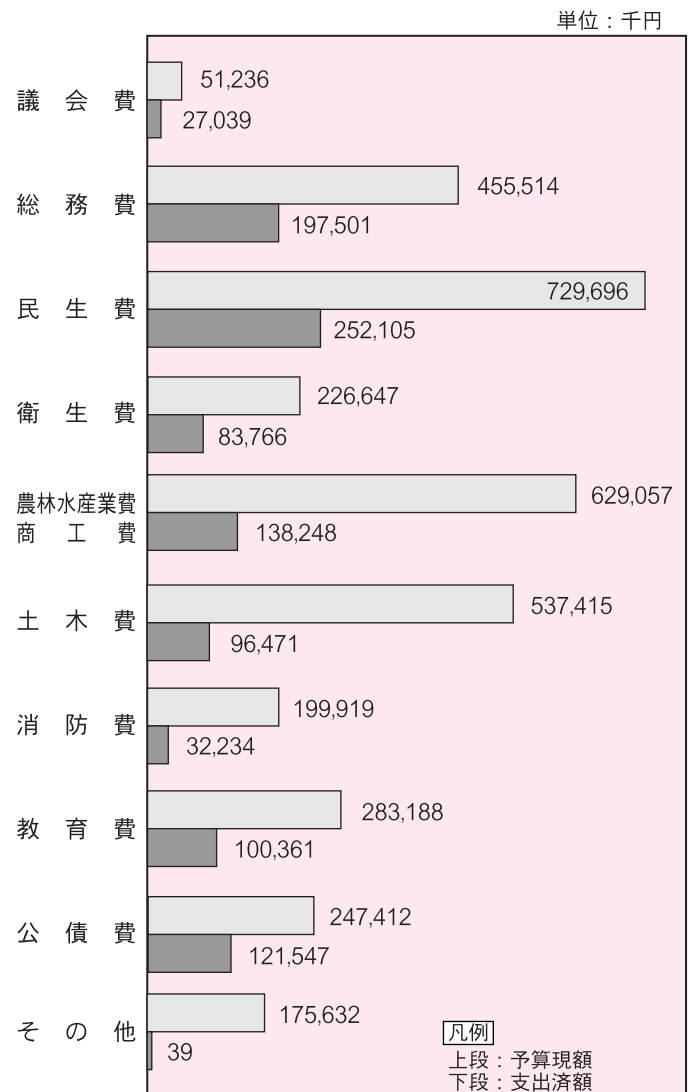

町民運動会 綱引き

大貫・立野 優勝!

① 広報

こさぎ

No.476
11月号
平成26年11月1日

町は、町民の皆さんに納めていただく税金や地方交付税、国・県からの補助金などを財源として予算を組み、事業を行っています。その予算の使いみちや進み具合などを知っていただくため、平成26年度上半期（平成26年9月末現在）の町予算の執行状況をお知らせします。

予算の執行にあたり、限られた予算で最大の効果を上げるため効率的な行財政運営に取り組んでいます。その成果が少しずつ表れていますが、町税収入の減少等により自主財源が減り、地方交付税に依存する割合が高く、余裕のない財政状況となっているため、より一層の効率化と経費節減に努めていきます。

平成26年度上半期

町の財政状況
公表

一般会計

歳入 予算現額 35億3,571万6千円
収入済額 17億 467万円
収入率 48.2%

歳出 予算現額 35億3,571万6千円
支出済額 10億4,931万1千円
執行率 29.7%

※平成25年度から繰り越した事業を含んでいます。

特別会計

歳入