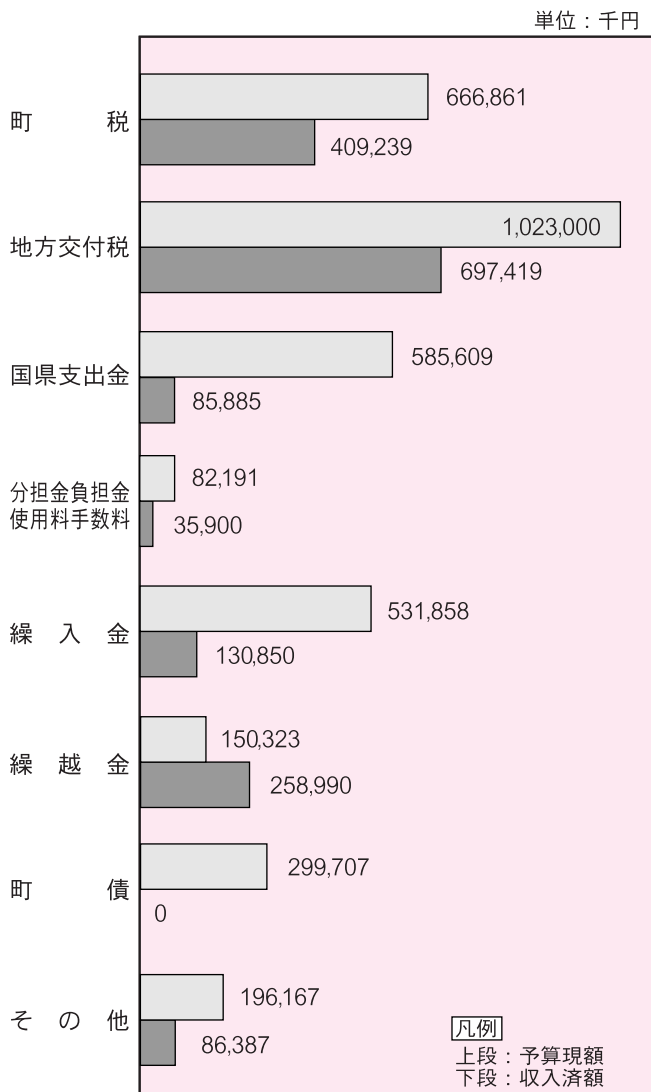

町民運動会 綱引き

大貫・立野 優勝!

① 広報

こさぎ

No.476
11月号
平成26年11月1日

町は、町民の皆さんに納めていただく税金や地方交付税、国・県からの補助金などを財源として予算を組み、事業を行っています。その予算の使いみちや進み具合などを知っていただくため、平成26年度上半期（平成26年9月末現在）の町予算の執行状況をお知らせします。

予算の執行にあたり、限られた予算で最大の効果を上げるため効率的な行財政運営に取り組んでいます。その成果が少しずつ表れていますが、町税収入の減少等により自主財源が減り、地方交付税に依存する割合が高く、余裕のない財政状況となっているため、より一層の効率化と経費節減に努めていきます。

平成26年度上半期

町の財政状況
公表

一般会計

歳入 予算現額 35億3,571万6千円
収入済額 17億 467万円
収入率 48.2%

歳出 予算現額 35億3,571万6千円
支出済額 10億4,931万1千円
執行率 29.7%

※平成25年度から繰り越した事業を含んでいます。

特別会計

歳入