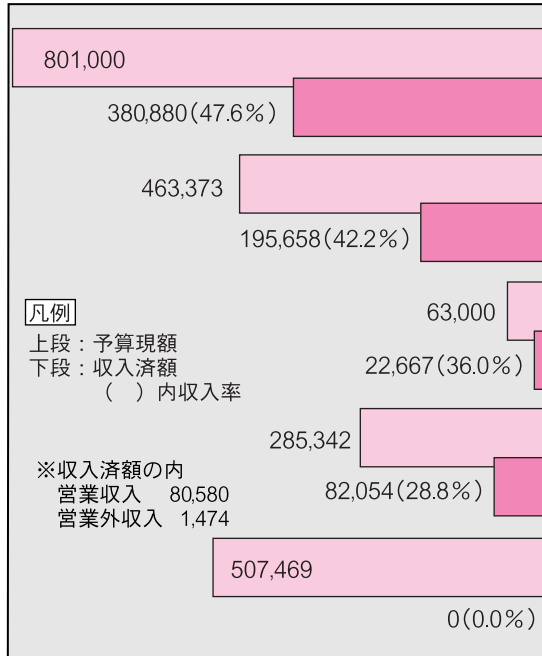

特別会計

歳入

単位：千円