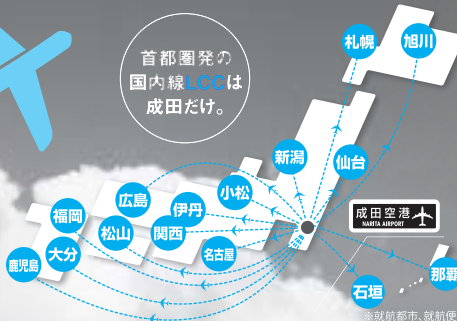

首都圏発の国内線LCCは成田だけ。

就航都市・便数	関	西	3
旭川 1便	広島 2便		
札幌 14便	松山 3便		
仙台 2便	福岡 15便		
新潟 1便	大分 3便		
小松 2便	鹿児島 2便		
名古屋 5便	那覇 7便		
伊丹 4便	石垣 1便		

※就航都市、就航便数は2013年10月時点のものです。就航便数は曜日により異なります。