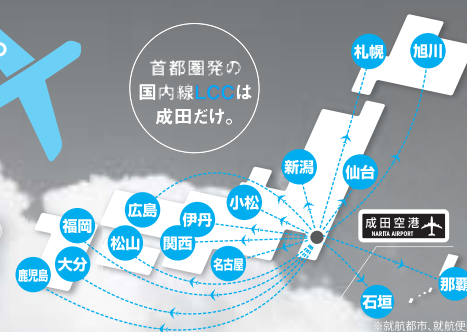

成田から、日本の空へ。

NARITAからの国内線就航都市も続々拡大中!!
ニッポンが、もっと身近に。
国内線の旅が、もっと気軽に。

成田から全国15空港に
毎日最大65便 (往復)

WORLD SKY GATE_NARITA <http://www.narita-airport.jp/>

首都圏発の国内線LCCは成田だけ。

就航都市・便数

旭川 1便	関西 3便
札幌 14便	広島 2便
仙台 2便	松山 3便
新潟 1便	福岡 15便
小松 2便	大分 3便
名古屋 5便	鹿児島 2便
伊丹 4便	那覇 7便
	石垣 1便