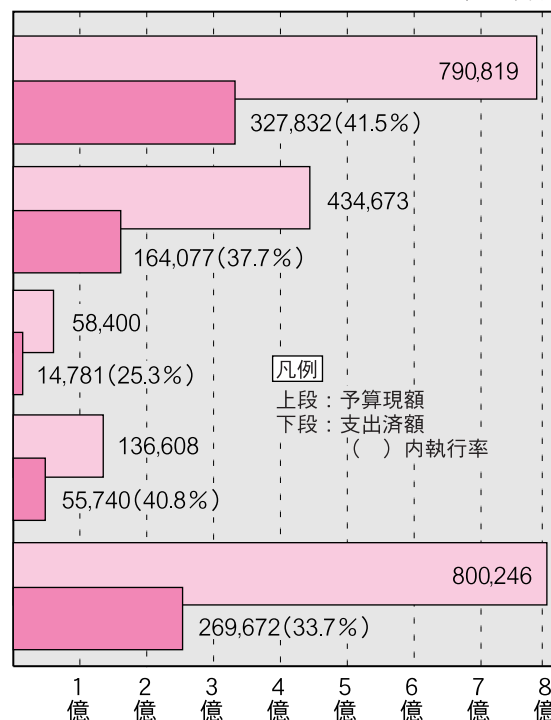

歳出

単位：千円

主な事業の執行状況 (9月末現在)

単位：千円

事業名	予算現額	契約済額	支出済額
道の駅駐車場整備事業 (一部繰越事業)	129,260	81,345	56,670
並木郡根岸線道路改良事業 (一部繰越事業)	55,215	27,589	10,920
デジタル防災行政無線改修事業	43,719	35,175	0
本宿並木小松線舗装修繕・排水整備事業 (一部繰越事業)	31,906	15,288	0
新町松崎線道路改良事業	25,536	0	0
成田神崎線道路改良事業	20,000	4,264	4,264
道の駅地域交流施設整備事業 (一部繰越事業)	17,957	11,340	0
浄水場移転復旧事業【水道事業会計】	745,315	647,267	254,010

※平成24年度からの繰越事業を含んでいます。