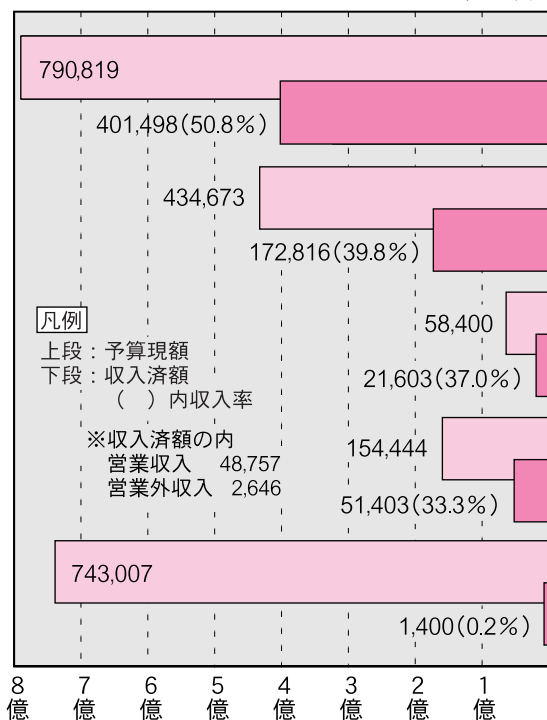

平成25年度上半期

町の財政状況  
公表

一般会計

**歳入** 予算現額 26億9,551万6千円  
収入済額 17億8,973万8千円  
収入率 66.4%

**歳出** 予算現額 26億9,551万6千円  
支出済額 9億3,897万7千円  
執行率 34.8%

## 歳入

単位：千円