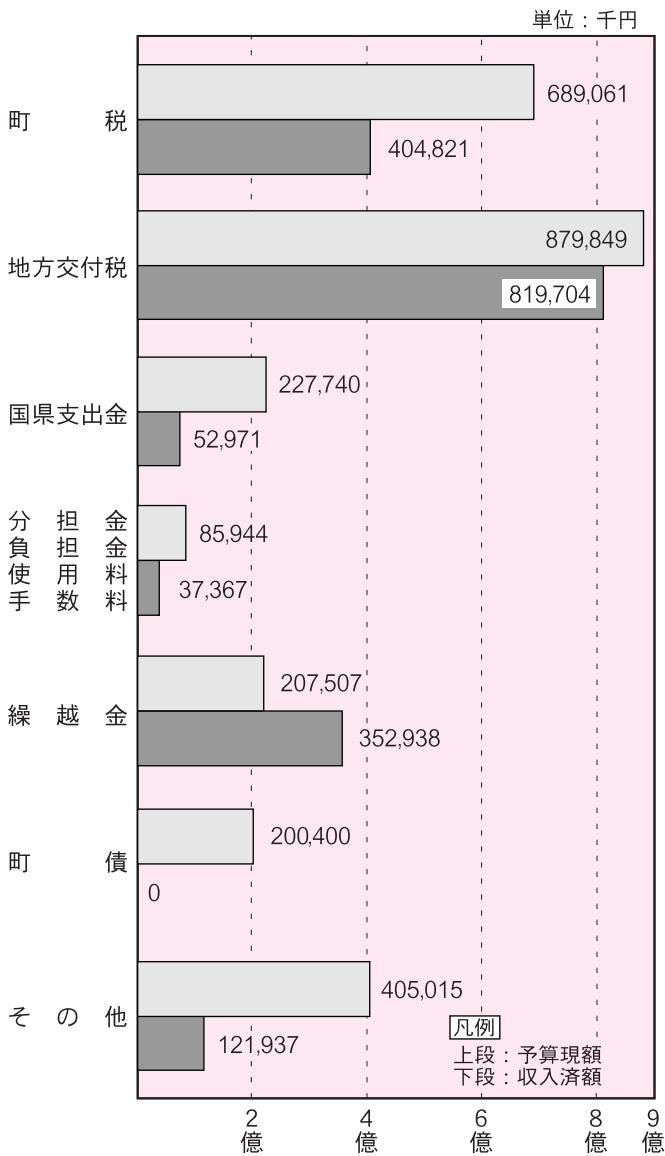

平成25年度上半期

町の財政状況  
公表

一般会計

**歳入** 予算現額 26億9,551万6千円  
収入済額 17億8,973万8千円  
収入率 66.4%

**歳出** 予算現額 26億9,551万6千円  
支出済額 9億3,897万7千円  
執行率 34.8%