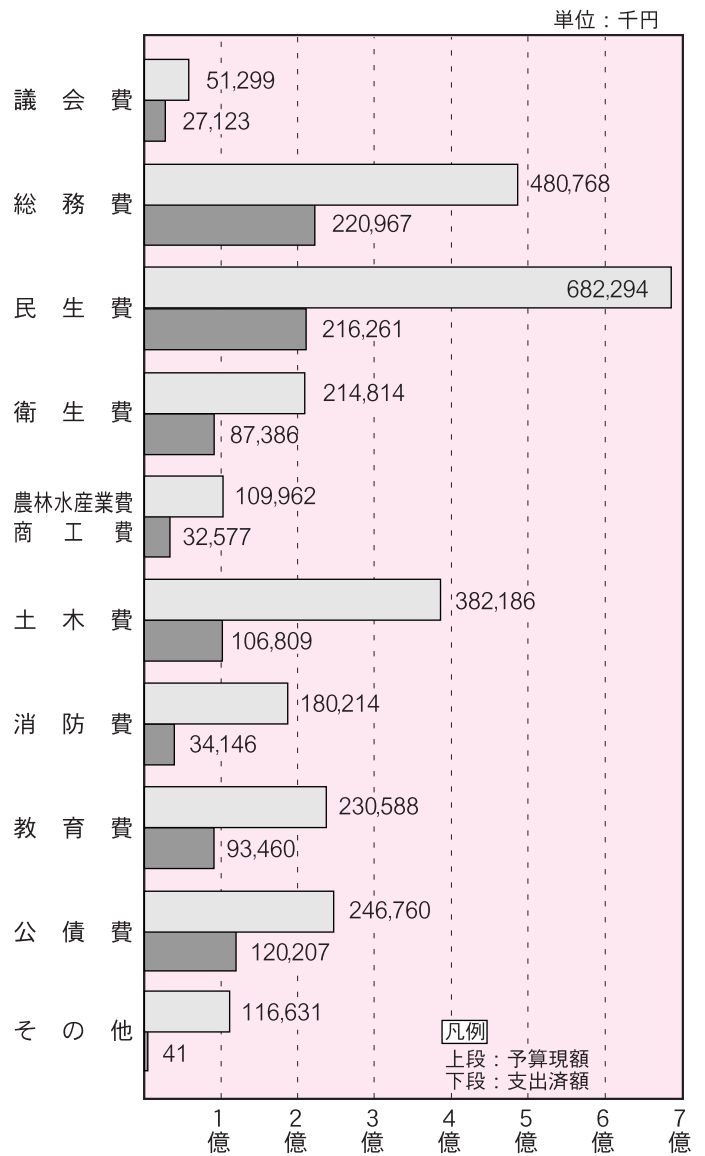

平成25年度上半期

町の財政状況  
公表

一般会計

**歳入** 予算現額 26億9,551万6千円  
収入済額 17億8,973万8千円  
収入率 66.4%

**歳出** 予算現額 26億9,551万6千円  
支出済額 9億3,897万7千円  
執行率 34.8%