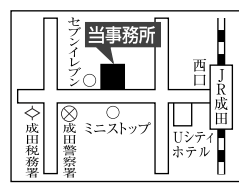

小高正之税理士事務所

成田市囀護台3丁目2-3
川豊西口館ビル402号

TEL・FAX
0476-24-2377

E-mailアドレス odakakaikai@tkcnf.or.jp

町では、町内外を問わず広報紙へ掲載する有料広告を募集しています。掲載料は1回5,000円、3回連続12,000円、6回連続20,000円、12回連続36,000円です。広告の大きさや掲載期間に応じて掲載料を設定していますので、まちづくり課(☎02114)へお問い合わせください。