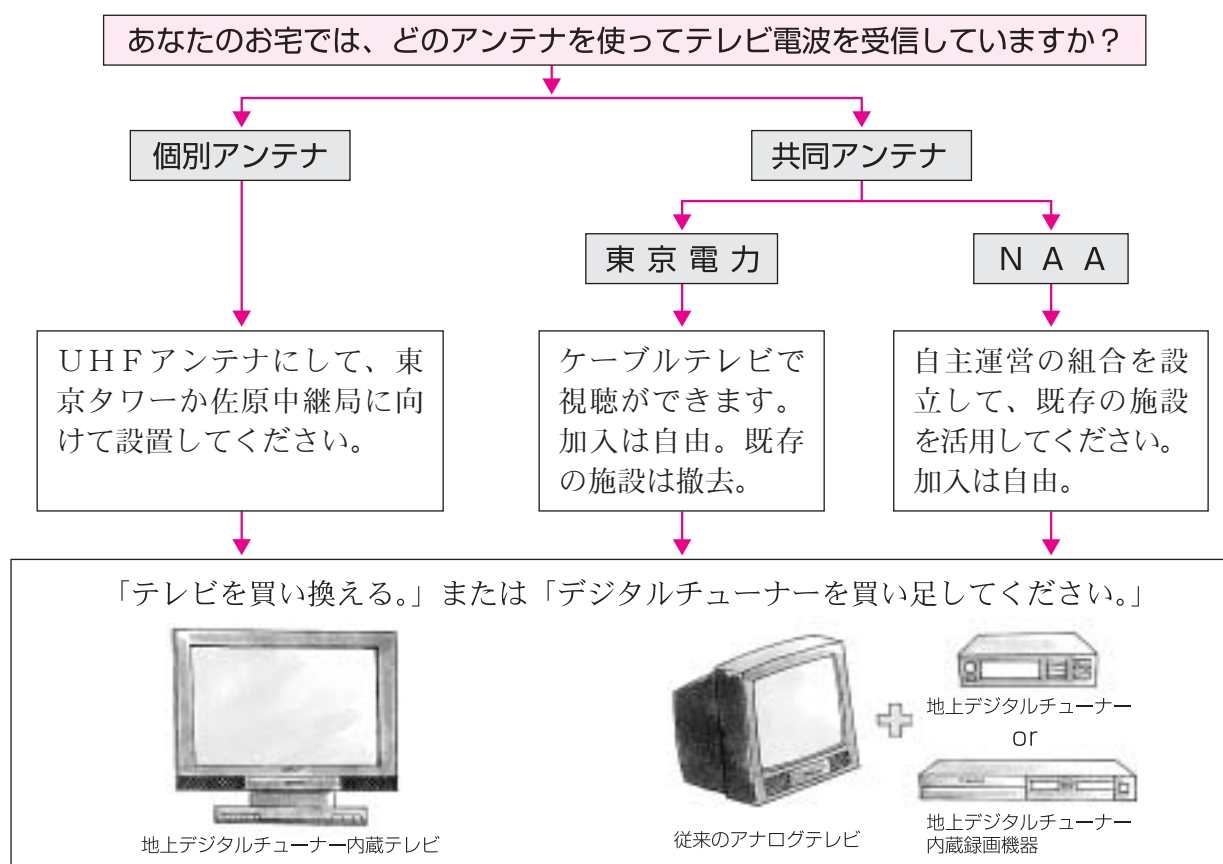

もうすぐ地上デジタル放送に完全移行します！

アナログ放送終了まで

あと1年4ヶ月

現在の地上アナログ放送は2011（平成23年）年7月24日までに放送終了となり、地上デジタル放送に完全移行します。そのとき、従来のアナログテレビは、そのままではデジタル放送を見ることができません。

【アナログ】→【デジタル】へ。今回はアンテナから地デジ放送の受信を確認してみましょう。

なお、地デジ放送をよりよく視聴できるよう昨年3月末日より佐原テレビ中継局が放送を開始しています。

●テレビアンテナの形態を確認してください！

※東京電力の共聴エリア

神崎本宿の一部、小松の一部、武田、新、毛成、古原の一部、大貫、郡の一部

※N A A（成田国際空港株）の共聴エリア

小松の一部、古原の一部、植房の一部、郡の一部、成城台の一部

共聴エリアのお問い合わせは、役場まちづくり課 ☎2114 まで。

地デジであなたをだます悪質商法にご注意ください！

テレビ調査員や工事業者を名乗って不正請求を行ったり、郵便による振り込め詐欺（架空請求）を行ったりする例がおきています。地上デジタル放送に関する誤った情報や不十分な情報にもとづいて関連商品・サービスを売りつける悪質商法にご注意ください。