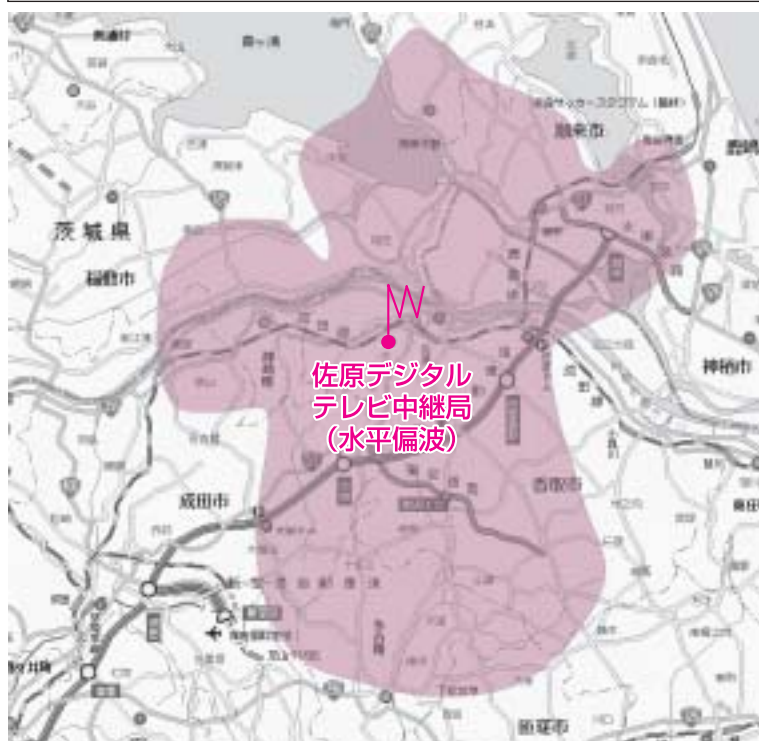

3/31 佐原中継局から地上デジタル放送開始!

現在の地上アナログ放送は2011年(平成23年)7月24日までに放送終了となり、地上デジタル放送に完全移行します。地デジ放送をよりよく視聴できるよう佐原テレビ中継局が、本年3月末日に放送を開始します。佐原テレビ中継局の受信可能予想範囲と放送局名は次のとおりです。

地上デジタル放送を受信するには、UHFアンテナと地上デジタル放送対応のテレビ又はアナログテレビについてはデジタルチューナーが必要です。詳しい受信方法などについては、最寄りの電器店にお問い合わせください。また、受信可能範囲などについては、下記までお問い合わせください。

佐原デジタルテレビ中継局受信可能予想範囲図

色の付いている範囲内が受信可能範囲の目安です。
ただし、中継局方向が見通せない等により、受信できない場合もあります。

放送局名	リモコンチャンネル
NHK (総合)	1
NHK (教育)	2
千葉テレビ	3
日本テレビ	4
テレビ朝日	5
TBS	6
テレビ東京	7
フジテレビ	8

<お問い合わせ先>

NHK受信相談コールセンター	0570-00-3434	(株)TBSテレビ視聴者センター	03-3746-6666
千葉テレビ放送(株)視聴者窓口	043-231-3588	(株)テレビ東京代表	03-5470-7777
日本テレビ放送網(株)視聴者センター	03-6215-4444	(株)フジテレビ視聴者センター	03-5500-2005
(株)テレビ朝日視聴者窓口	03-6406-5555	関東総合通信局放送部放送課	03-6238-1944