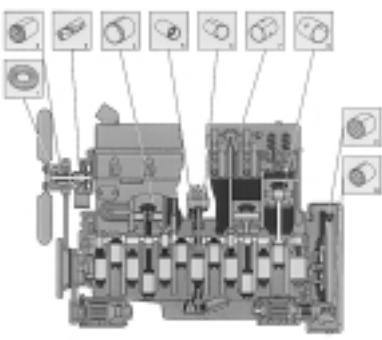

自動車のエンジンに使用されている軸受

入社二十数年のベテラン社員の仕事内容はどちらも同じで製品の最終確認。工場内で生産された商品に不良品がないかどうかを厳しい目で検査し、良品のみを箱詰めしています。会社の評価の優劣を決める重要で責任のある係りとのことです。
また、職場内は和気あいあいとしていて、明るく働きやすい環境でレクリエーションも盛んに行われており、職員同士のコミュニケーションも十分図られている会社です。