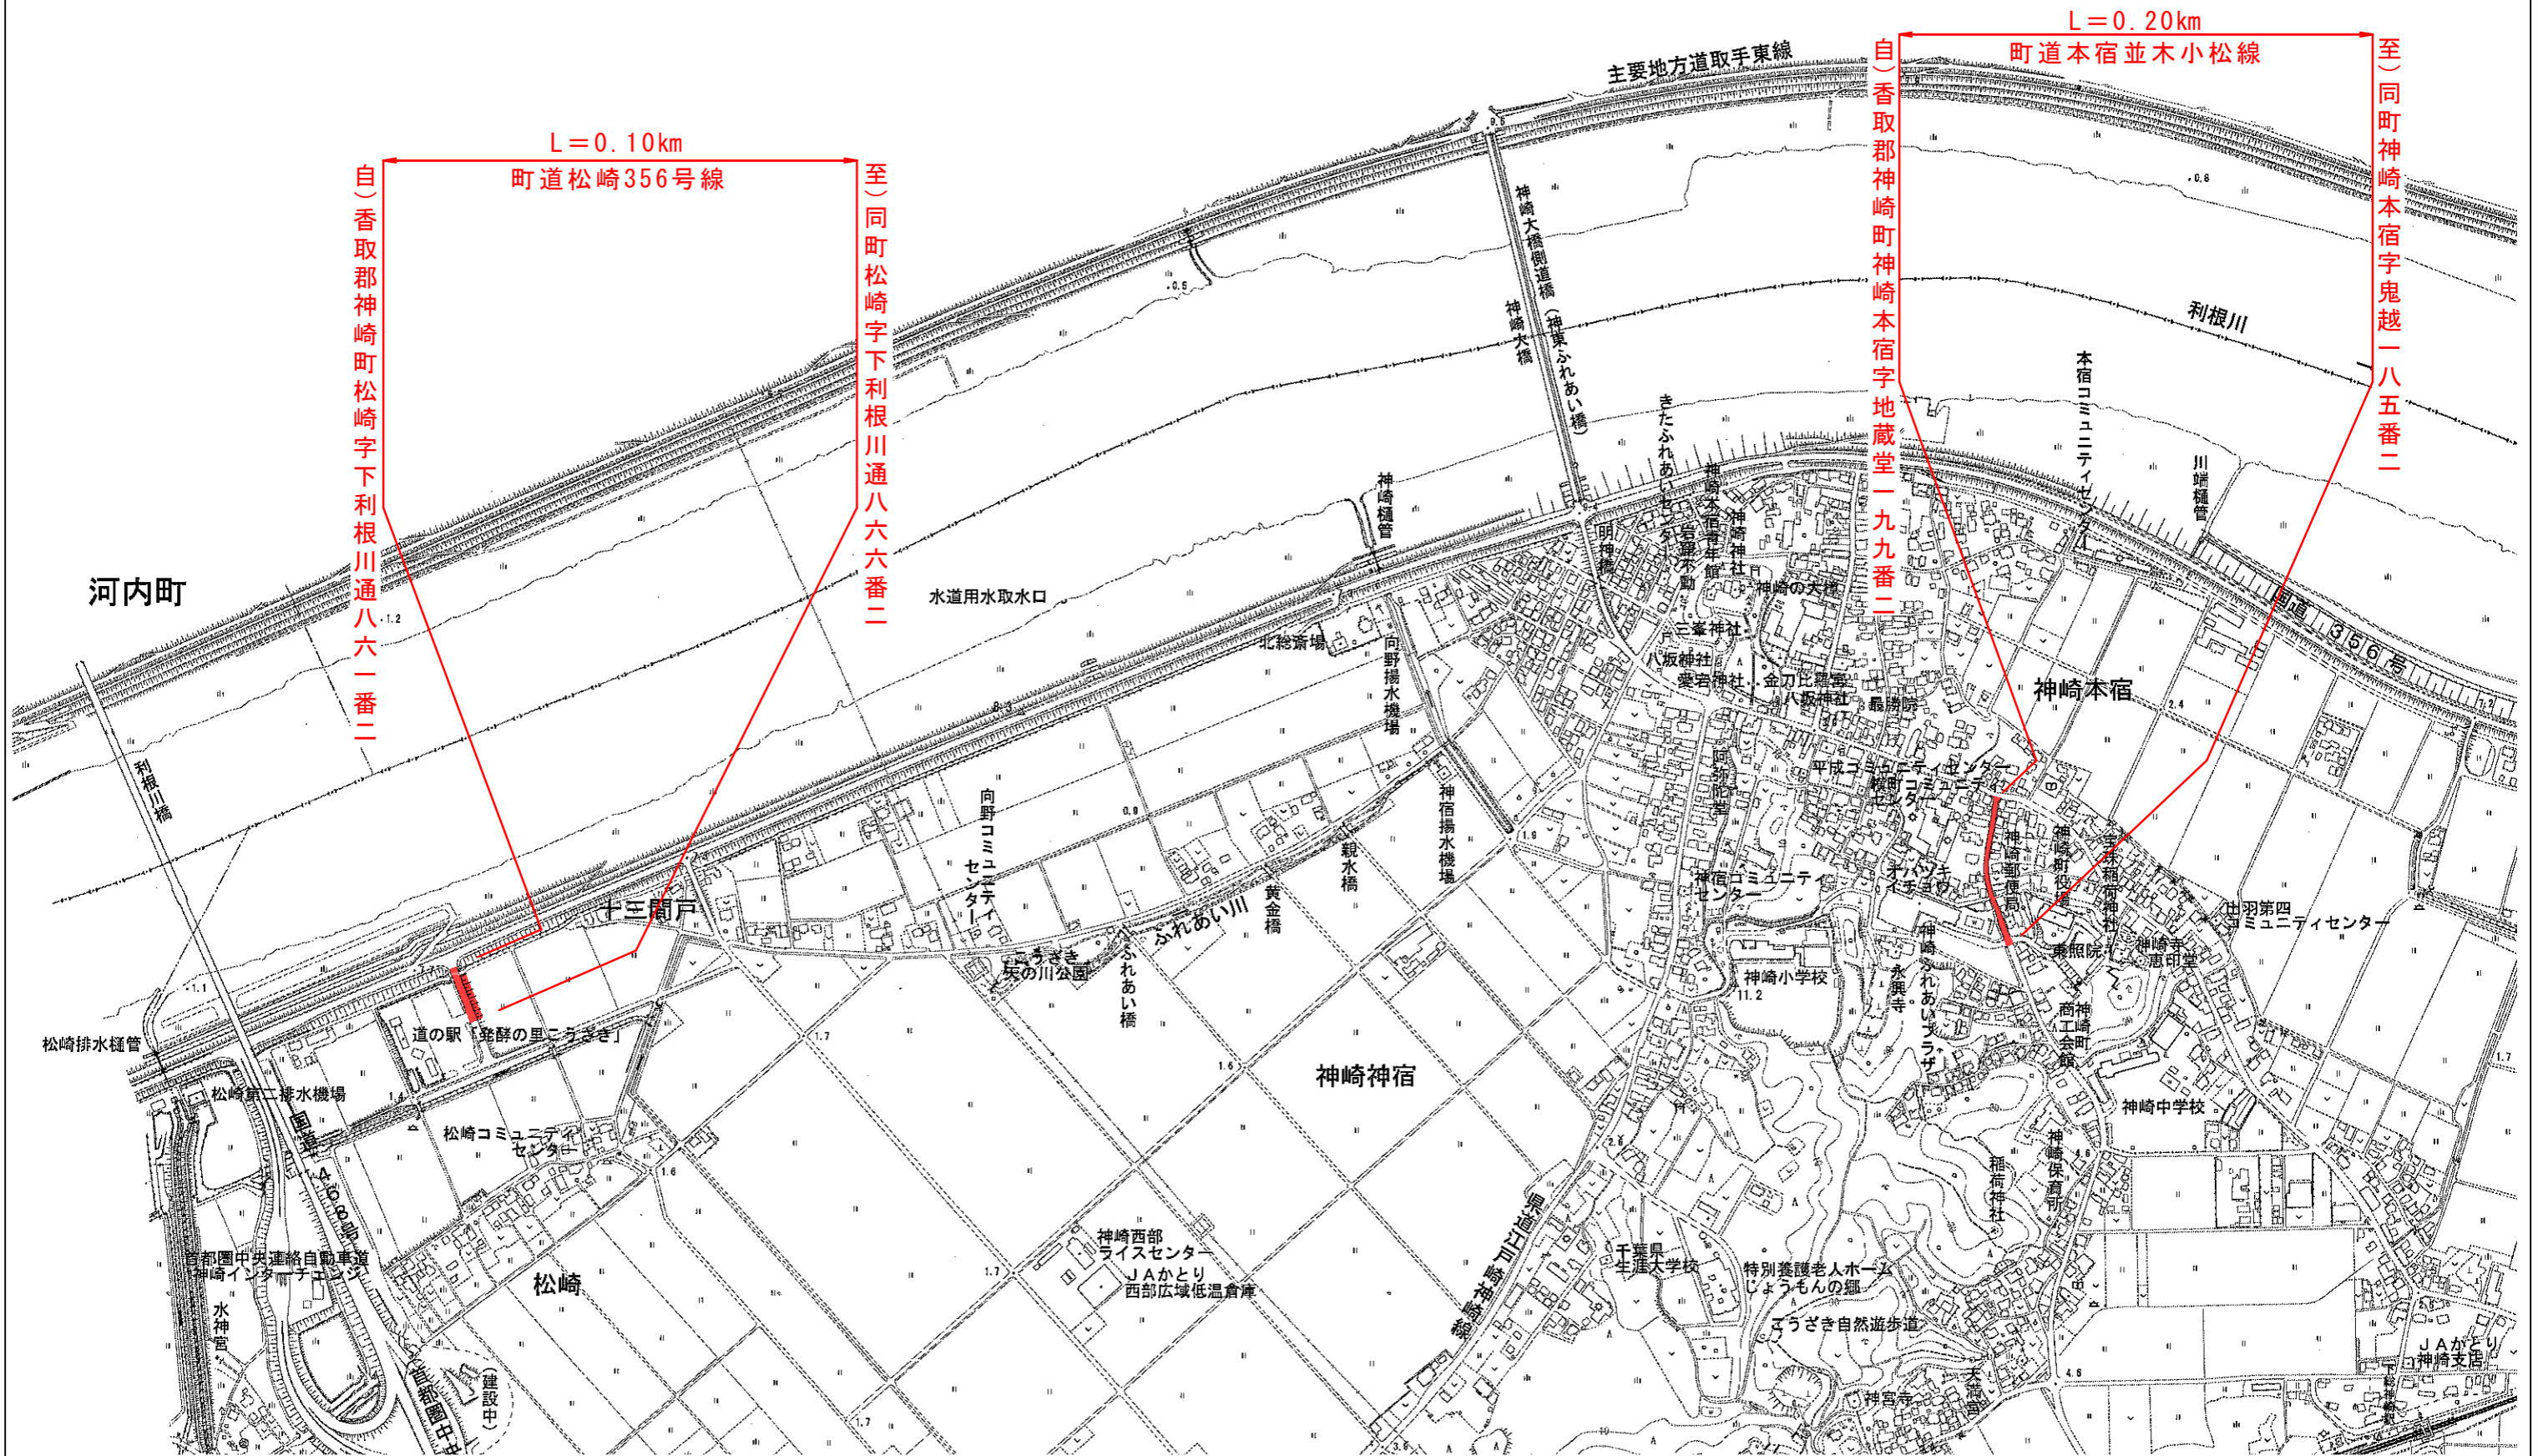

# 占用制限位置図

S = 1 : 9,000

自(香取郡神崎町松崎字下利根川通八六一番二)

L=0.10km  
町道松崎356号線

至(同町松崎字下利根川通八六六番二)

自(香取郡神崎町神崎本宿字地蔵堂一九九番二)

L=0.20km  
町道本宿並木小松線

至(同町神崎本宿字鬼越一八五番二)