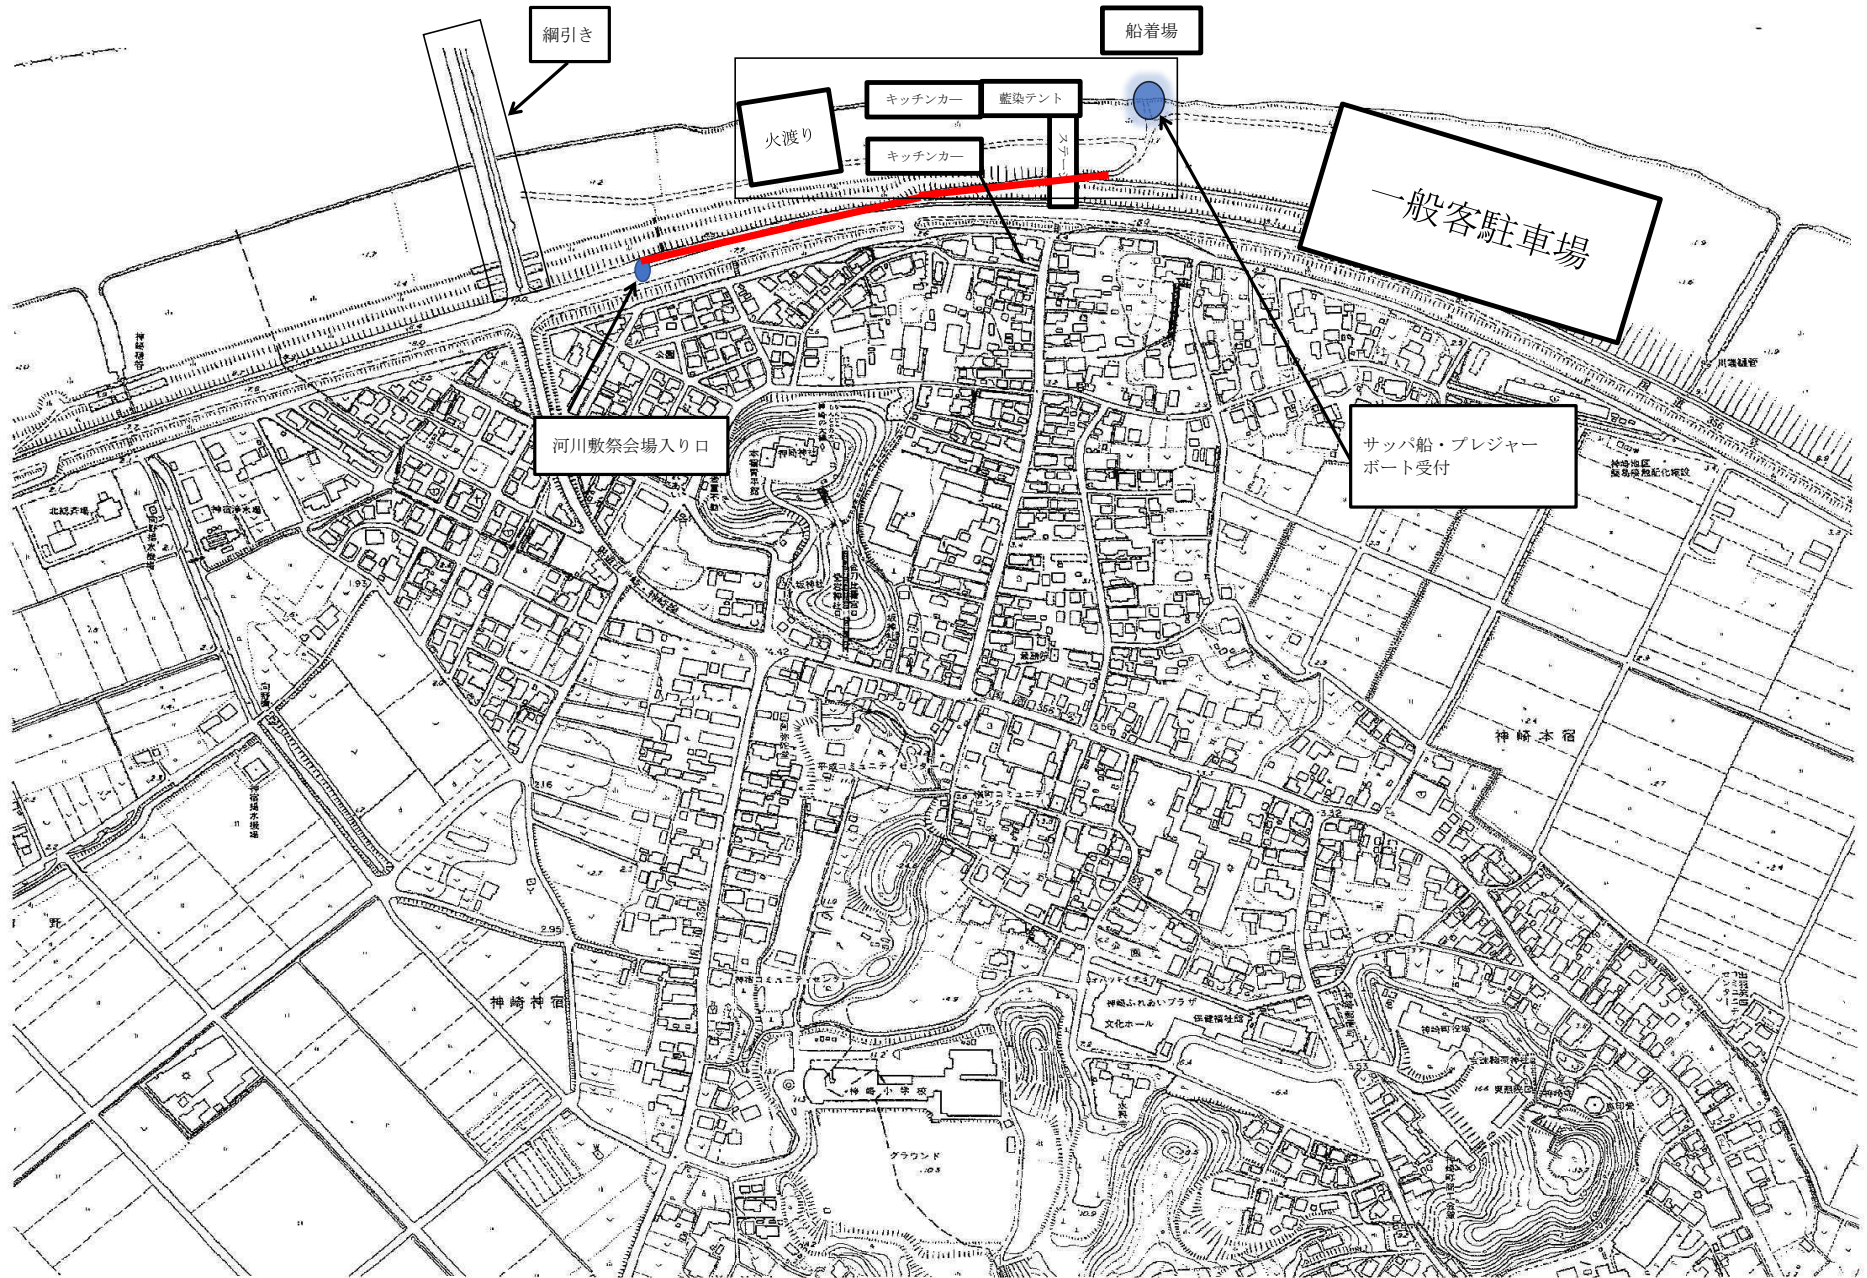

# 神崎河川敷祭会場図

網引き

船着場

火渡り  
キッチンカー  
藍染テント  
キッチンカー

一般客駐車場

河川敷祭会場入り口

サップ船・プレジャーボート受付

神崎神社